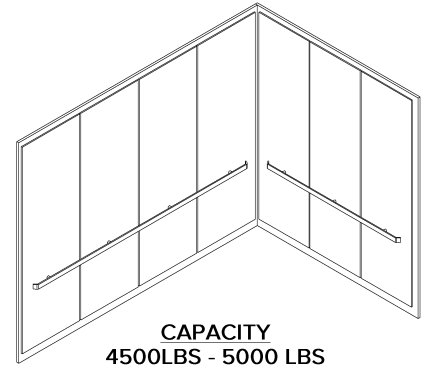

DESIGN: **NASSAU**

**CAPACITY**  
2100LBS - 3000 LBS

**CAPACITY**  
3500LBS - 4000 LBS

**CAPACITY**  
4500LBS - 5000 LBS