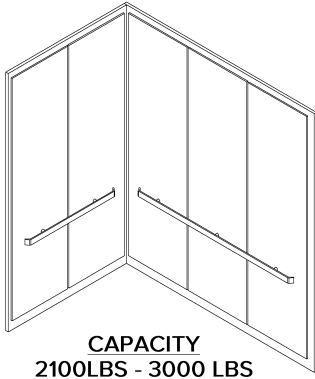

DESIGN: **NASSAU**

**CAPACITY**  
2100LBS - 3000 LBS

**CAPACITY**  
3500LBS - 4000 LBS

**CAPACITY**  
4500LBS - 5000 LBS