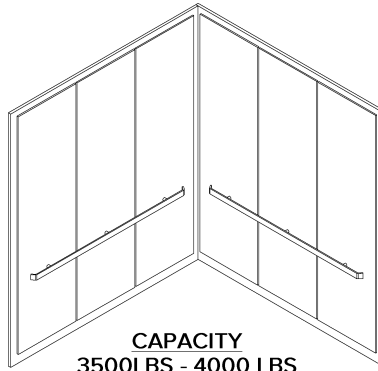

DESIGN: **NASSAU**

**CAPACITY**  
2100LBS - 3000 LBS

**CAPACITY**  
3500LBS - 4000 LBS

**CAPACITY**  
4500LBS - 5000 LBS